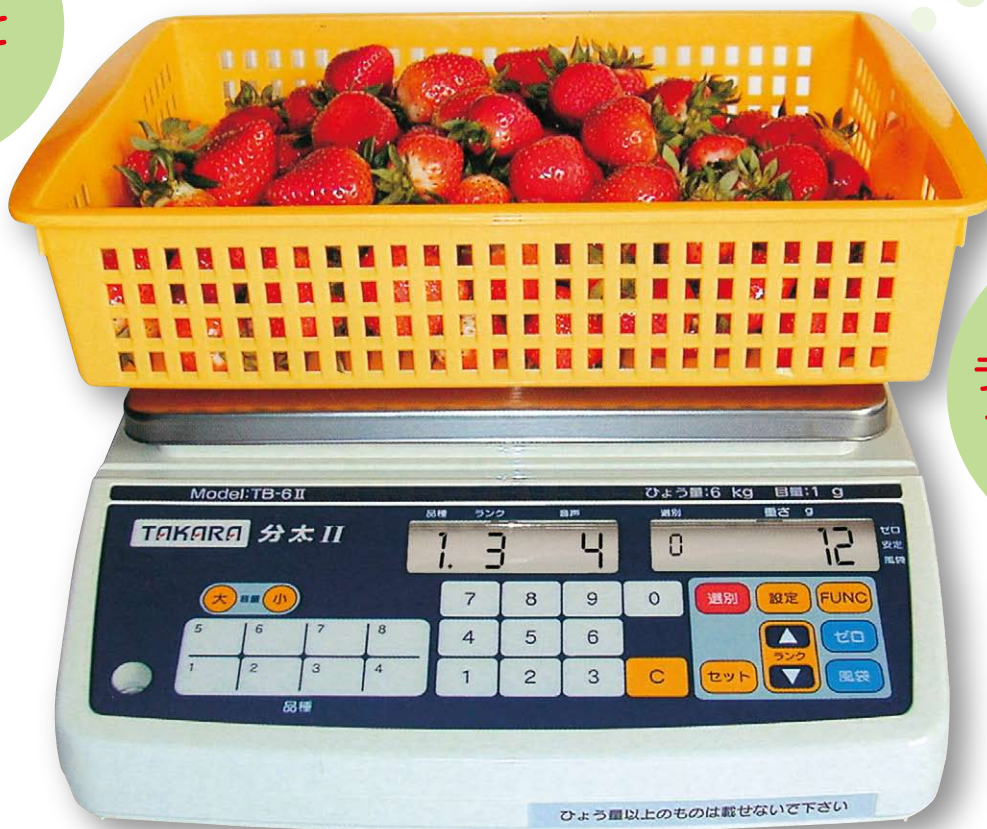

音声式重量選別機

分太II

果物や野菜を
カゴごと
載せる

1個ずつ取ると
ランクを音声と
ランプ(オプション)
でお知らせ!

音と光で 20段階の ランクをお知らせ

商品を傷つけず、
スピーディに選別

カンタン選別

技術とアイデアで未来をはかる

TAKARA

ラクラク、ランク選別。

使用方法

1
収穫容器ごと「分太II」に載せます。

2
1個ずつ取り出せば即、ランクを声とランプ(オプション)で知らせてくれます。

カンタン設定!
20段階のランクに選別可能
ランク重量を設定することで、最大20ランクまでの重量選別が可能です。仕分け作業をより細分化でき、効率のよい選別が可能です。

音声とランプ(オプション)で
ランクをお知らせ
ランクを音声でお知らせする機能を標準搭載。目と耳でランクを確認するので初心者でも効率よく作業を行えます。判断に迷う選別ランクの境界ギリギリの物も、正確に判別できます。

仕様

型番	TB-6II	TB-15II	TB-30II
ひょう量	6kg	15kg	30kg
目量	1g	2g	5g
選別重量設定範囲	3.0g~6kg (0.2g単位)	8.0g~15kg (0.5g単位)	12g~30kg (1g単位)
設定可能ランク数	20ランク*		
登録品種	8品種		
本体外形	330mm(W)×425mm(D)×108mm(H)		
計量皿サイズ	300mm(W)×280mm(D)		
自重	約4.6kg		
電源	専用ACアダプタ(AC100V)又は、単一型乾電池 6本		
消費電力	0.7W(最大3.6W)		
オプション	表示ランプセット(外部スピーカー用ジャック付き)		

*表示ランプ使用時、設定可能数は、10ランクになります。

機種による対象物

- TB-6II イチゴなどの小さな果物や野菜
- TB-15II イチジクやビワ、椎茸などの中型の果物や野菜
- TB-30II 桃や梨、スイカ、トマトなどの果物や野菜

音声式重量選別機
分太II

141,750円
(税抜価格 135,000円)

●ACアダプター付属(乾電池は別売)

ISO9001
認証取得

技術とアイデアで未来をはかる